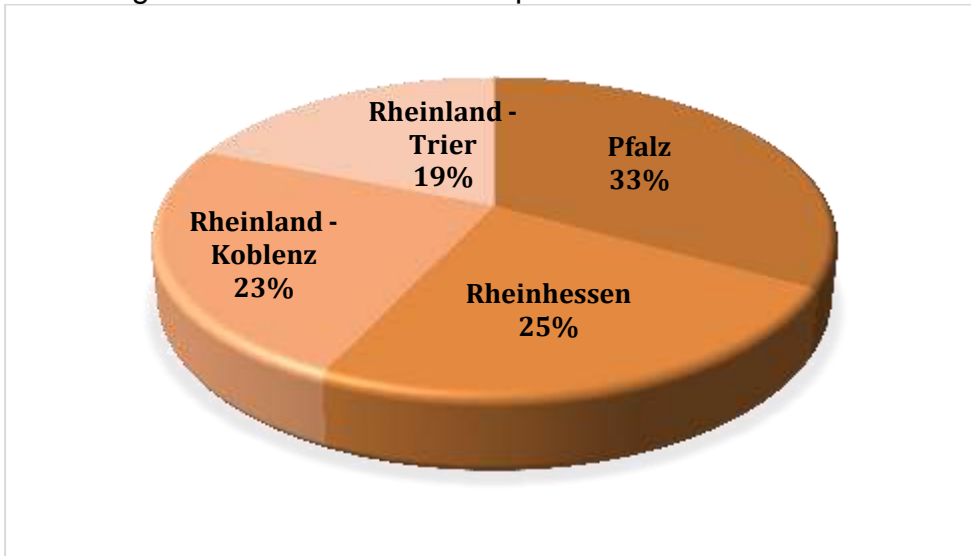

Verteilung der Teilnehmerausweise pro Bezirk/Kreis: