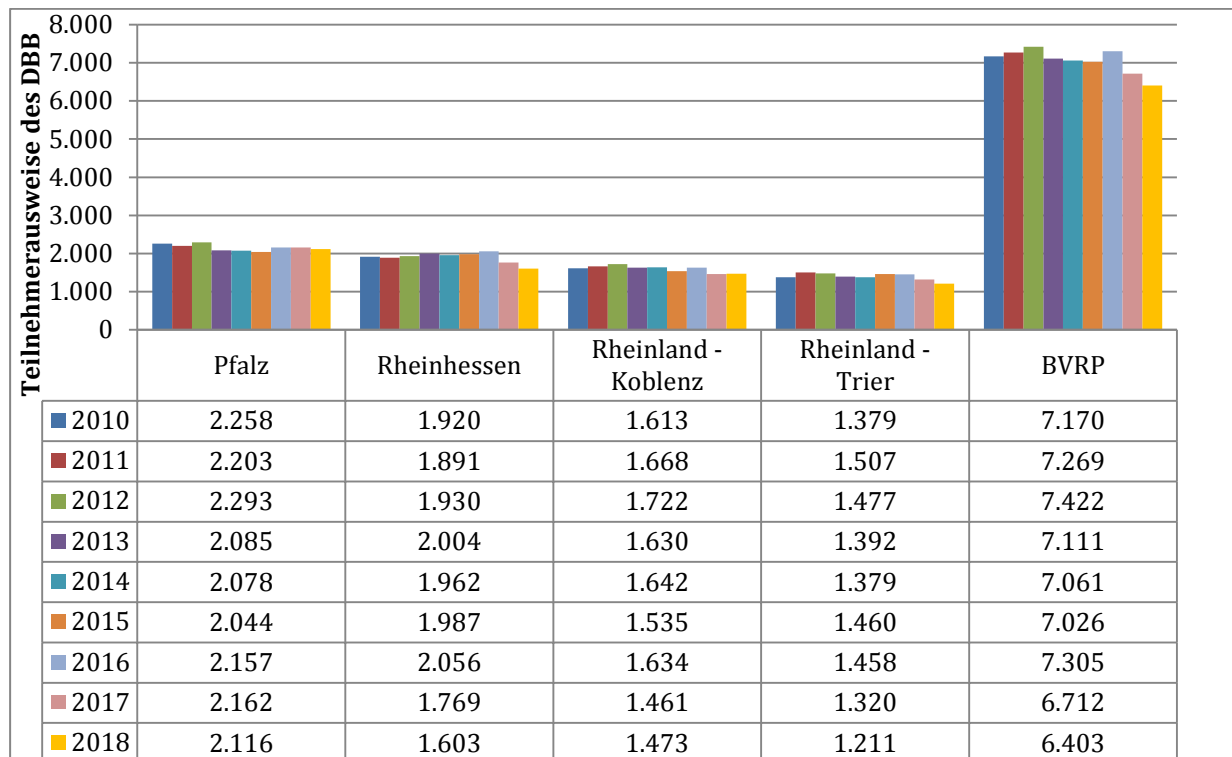

Top 10 Vereine/Spielgemeinschaften in Rheinland-Pfalz:

1. SC Lerchenberg	292 (-59)
2. 1. FC Kaiserslautern	219 (- 93)
3. MJC Trier	305 (+13)
4. ASC Theresianum Mainz	211 (-42)
5. TVG Baskets Trier	217 (-3)
6. SG Lützel-Post Koblenz	200 (-4)
7. SG Towers Speyer/Schifferstadt	216 (+20)
8. TV Kirchheimbolanden	204 (+11)
9. ASV 46 Landau e. V.	163 (-6)
10. TV Bad Bergzabern	139 (-25)

Nachfolgend die Entwicklung der letzten neun Jahre pro Bezirk bzw. Kreis: