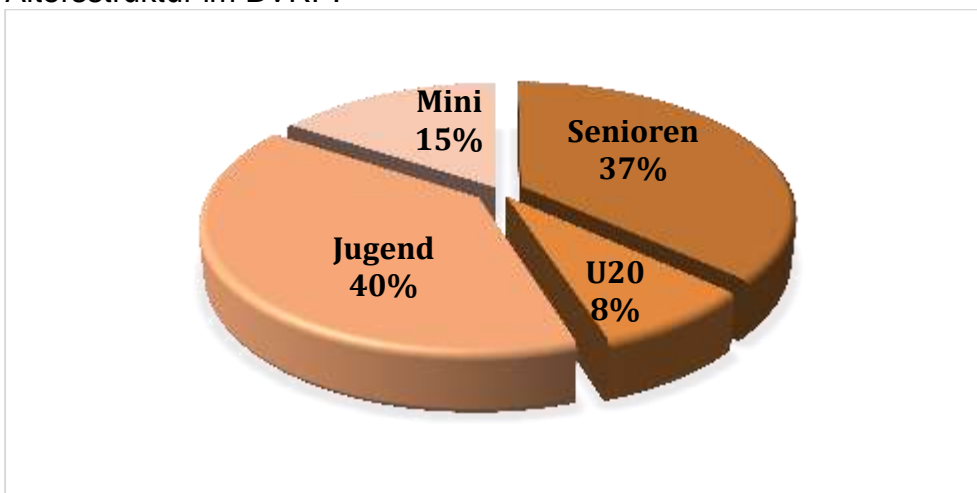

Die Anzahl der Teilnehmerausweise betrug in Rheinland-Pfalz 6403 am Jahresende 2018. Hier die Entwicklung im Detail:

	sen_m	sen_w	u20_m	u20_w	jug_m	jug_w	mini_m	mini_w	ges_m	ges_w	gesamt
Pfalz	+ 35	+ 5	+2	+7	-65	+ 22	-36	16	-64	-18	- 46
Rhein Hessen	-75	-14	-28	-15	-42	+28	-18	-2	-163	-3	-166
Rheinland - Koblenz	+15	-2	-12	-2	-33	+15	+32	-1	-2	+10	-12
Rheinland - Trier	-61	+15	-8	+10	-37	+10	-18	-20	-124	+15	-109
BVRP	-86	+4	-46	0	-177	+75	-40	-39	-349	+40	-309

Top 10 Vereine/Spielgemeinschaften in Rheinland-Pfalz:

1. SC Lerchenberg	292 (-59)
2. 1. FC Kaiserslautern	219 (- 93)
3. MJC Trier	305 (+13)
4. ASC Theresianum Mainz	211 (-42)
5. TVG Baskets Trier	217 (-3)
6. SG Lützel-Post Koblenz	200 (-4)
7. SG Towers Speyer/Schifferstadt	216 (+20)
8. TV Kirchheimbolanden	204 (+11)
9. ASV 46 Landau e. V.	163 (-6)
10. TV Bad Bergzabern	139 (-25)

Nachfolgend die Entwicklung der letzten neun Jahre pro Bezirk bzw. Kreis:

Verteilung der Teilnehmerausweise pro Bezirk/Kreis:

Altersstruktur im BVRP:

Verteilung nach Geschlecht im BVRP